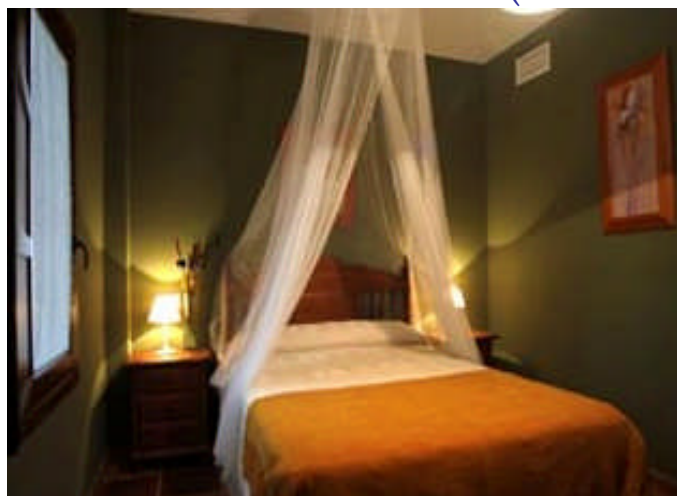

www.nextel.travel

Especialistas en turismo de salud y hoteles con encanto desde 1995

Finca La Media Legua

(Aracena - Huelva)

“Oferta Invierno”

1 Noche desde 75 €/Persona

Alojamiento en Apartamento 1 y 2 Dormitorios ó Estudio en
Alojamiento y Desayuno (Desayuno de Cortesía*)