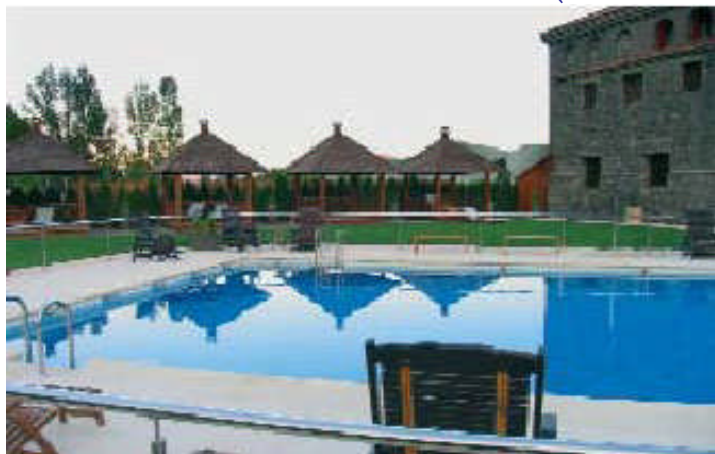

### **“Armonía en pareja”**

**3 Noches desde 277,50 €/Persona**

Alojamiento en Habitación Doble Estándar ó villa  
en Alojamiento y Desayuno

Precio por Persona y Paquete de 3 Noches

**Incluye:** Un programa Spa “Visnu” que incluye:

1er Día: 1 Masaje Pindasweda con saquitos calientes de hierbas y especias orientales, 1 Circuito Privado “Gran Claustro” y 1 infusión,

2º Día: 1 Masaje hindúes de cabeza, 1 circuito de aguas y 1 infusión.