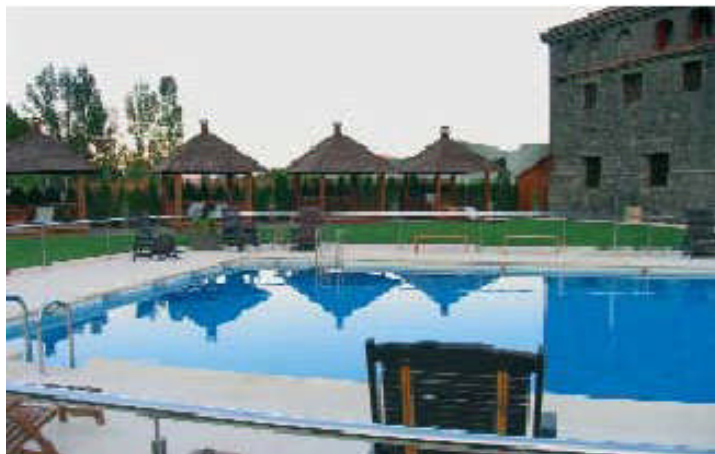

### **“Especial Parejas”**

**1 Noche desde 100 €/Persona**

Alojamiento en Habitación Doble Estándar ó Villa  
en Media Pensión

Precio por Persona y 1 Noche

Incluye: 1 Menú “Monasterio” (bebidas no incluidas),  
1 Botella de cava en la habitación,  
1 Entrada al circuito de aguas del Spa  
(es necesario concertar horario del circuito)