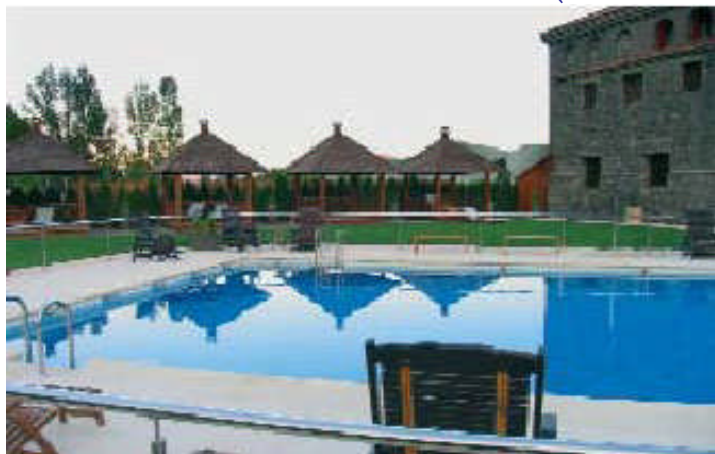

www.nextel.travel

Especialistas en turismo de salud y hoteles con encanto desde 1995

Barceló Monasterio de Boltaña *****

(Boltaña - Huesca)

“Privado para dos”

2 Noches desde 200 €/Persona

Alojamiento en Habitación Doble Estándar ó Villa
en Alojamiento y Desayuno

Precio por Persona y Paquete de 2 Noches

Incluye: Un programa Spa “Siva” que incluye 2 Exfoliación corporal,
2 Shiatsu Facial (digitopuntura en cabeza y cara),
Circuito Privado “Gran Claustro” y 2 infusión natural