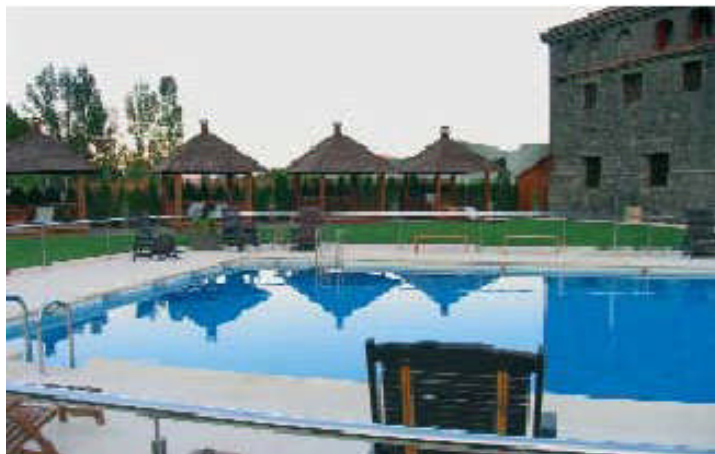

### “Especial Total Weekend”

**2 Noches: 115 €/Persona**

Alojamiento en Habitación Doble Estándar ó villa  
en Alojamiento y Desayuno  
Precio por persona y 2 Noches

**Incluye:** 1 Entrada diaria al circuito de aguas del Spa  
(es necesario concertar horario del circuito)