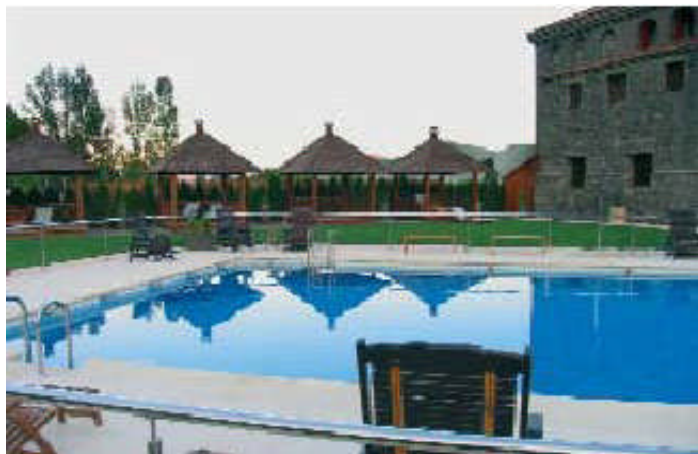

### **“Especial San Valentín”**

**1 Noche desde 85 €/Persona**

Alojamiento en Habitación Doble Estándar ó Villa  
en Media Pensión

Precio por Persona y 1 Noche

Incluye: Botella de cava en la habitación,  
Menú “Monasterio” (bebidas no incluidas),  
1 Entrada al circuito de aguas del Spa  
(es necesario concertar horario del circuito)