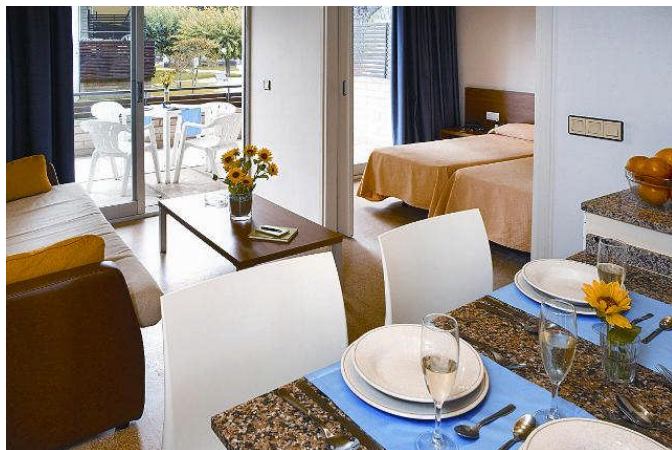

### “Escapada Romántica”

**1 Noche: 76,05 €/ 2 Personas**

Alojamiento en Apartamento de 2 personas  
en Alojamiento y Desayuno  
Precios para 2 personas y 1 Noche

Incluye: 1 Botella de cava y bombones en la habitación.