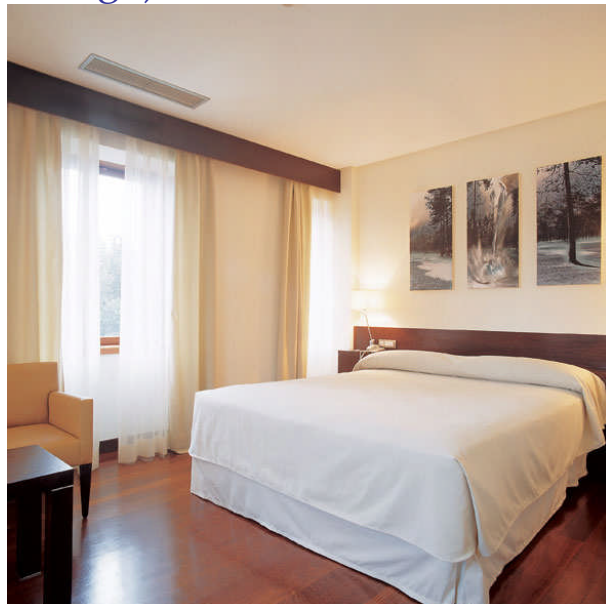

www.nextel.travel

Especialistas en turismo de salud y hoteles con encanto desde 1995

Hotel Balneario de Guitiriz ****

(Guitiriz - Lugo)

“Especial San Valentín”

1 Noche: 110 €/Persona
2 Noches: 148 €/Persona

Alojamiento en Habitación Doble Estándar
en Alojamiento y Desayuno

Precio por persona y paquete 1 ó 2 Noches.

Incluye: Botella de cava con corazones de chocolate en la habitación,
1 Cena especial Romántica San Valentín día 11.02 amenizada,
1 Sesión Nocturna de Club Termal 11.02 de 00 hs a 02 de la madrugada,
con música relax, copa de cava y delicias de frutas,
Uso de Albornoz y Zapatillas cortesía del hotel,
Late Check-Out hasta las 14 hs según disponibilidad.