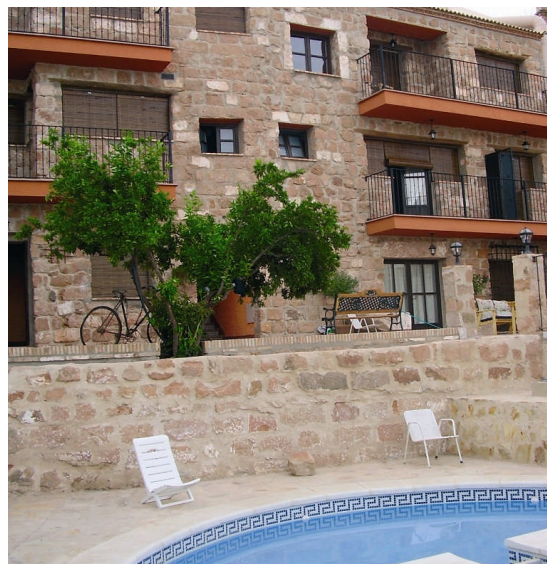

www.nextel.travel

Especialistas en turismo de salud y hoteles con encanto desde 1995

Hospedería Rural Palacio Guzmanes ***

(Baños de la Encina - Jaén)

“Oferta San Valentín”

1 Noche por 60 €/Persona
2 Noches por 100 €/Persona

Alojamiento en Habitación Doble Standard
en Alojamiento y Desayuno
Precio por persona y paquete 1 y 2 Noches
Incluye: 1 Cena Especial San Valentín,
Desayuno

Suite de Laura*: 1 Noche: 110 €; 2 Noches: 180 €/Persona
Suite de Laura incluye chimenea y una cesta de leña
Consultar otros tipos de habitaciones.