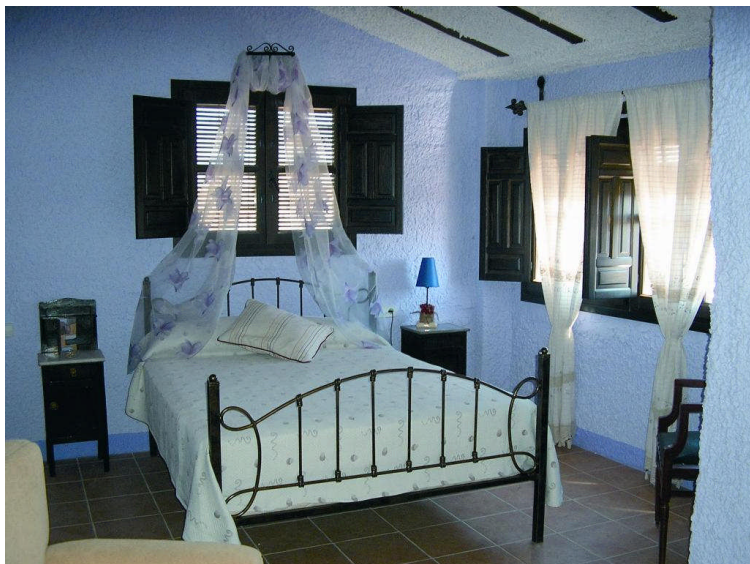

www.nextel.travel

Especialistas en turismo de salud y hoteles con encanto desde 1995

Hospedería Rural Palacio Guzmanes ***

(Baños de la Encina - Jaén)

“Oferta San Valentín”

1 Noche por 60 €/Persona
2 Noches por 100 €/Persona

Alojamiento en Habitación Doble Standard
en Alojamiento y Desayuno
Precio por persona y paquete 1 y 2 Noches
Incluye: 1 Cena Especial San Valentín,
Desayuno

Suite de Laura*: 1 Noche: 110 €; 2 Noches: 180 €/Persona
Suite de Laura incluye chimenea y una cesta de leña
Consultar otros tipos de habitaciones.