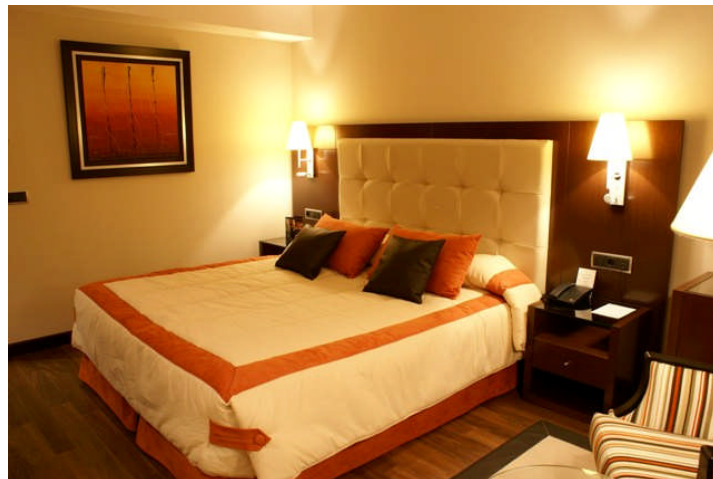

### “San Valentín”

**1 Noche desde 24,50 €/Persona**

Alojamiento en Habitación Doble Estándar en AD ó MP  
Precio por Persona y 1 Noche

Incluye: Detalle de Bienvenida, Late check-out hasta las 14 hs

De Domingo a Jueves en AD (Desayuno Continental)

1 Noche: **24,50 €/Persona** (Noche extra en AD: 22,50 €/Persona)

Supl. MP (Cena Menú): 10 €/Persona

Viernes y Sábado en MP

(MP=Cena Romántica menú con maridaje de vinos,  
Desayuno Buffet ó Desayuno Continental,  
servido en habitación (a elegir en check-in))