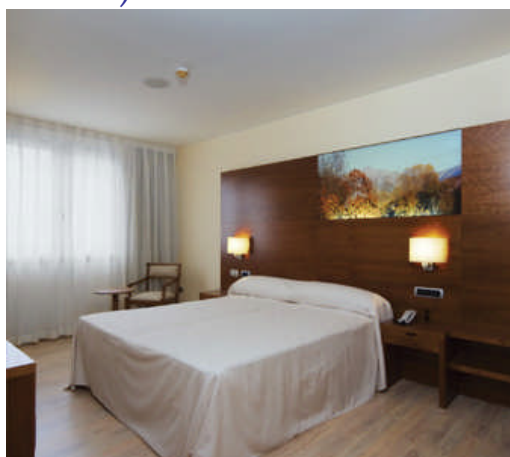

### **“Flechazo 1 Noche”**

**1 Noche por 136,50 €/Persona**

Alojamiento en Habitación Doble Estándar en AD.  
Precio por Persona y paquete 1 Noche.

Incluye: Menú Degustación San Valentín,  
Circuito Spa, Kit de Cerezaterapia por persona  
y Un Regalo muy Especial para que lo disfrutéis en pareja