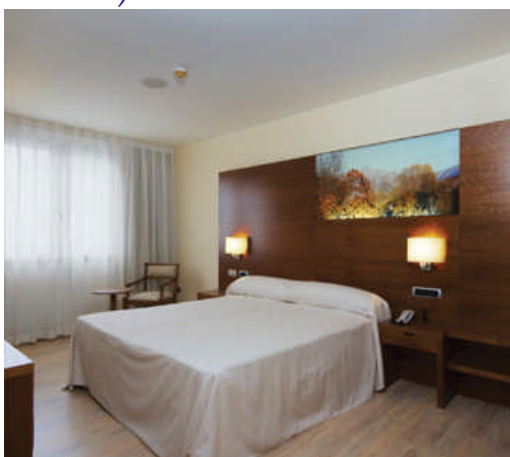

### **“Gran Flechazo 2 Noches”**

**2 Noches por 197 €/Persona**

Alojamiento en Habitación Doble Estándar  
en Alojamiento y Desayuno

Precio por Persona y paquete 2 Noches

Incluye: 1 Menú Degustación San Valentín,  
1 Paquete Mejor Imposible (1 Masaje en Pareja + 1 Bañera Dúo + Circuito Spa)  
y Un Regalo muy Especial para que lo disfrutéis en pareja