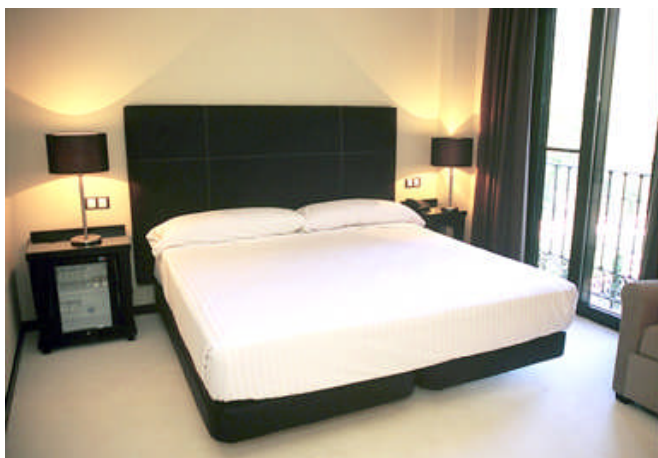

www.nextel.travel

Especialistas en turismo de salud y hoteles con encanto desde 1995

Balneario Termaeuropa Carlos III **** (Trillo - Guadalajara)

“Mímate”

1 Noche desde 91,80 €/Persona

Alojamiento en Habitación Doble Estándar en Pensión Completa
con agua y vino D.O. incluidos en Almuerzos y Cenas
Precio por Persona y 1 Noche

Incluye: 1 Tratamiento Termal Diario a elegir, según disponibilidad, entre:

* Terma Romana, * Relax de Lodo ó * Baño Termal

(Estancias de 3 o más noches, se puede elegir el Masaje Con Aromas Naturales de 25 min.)