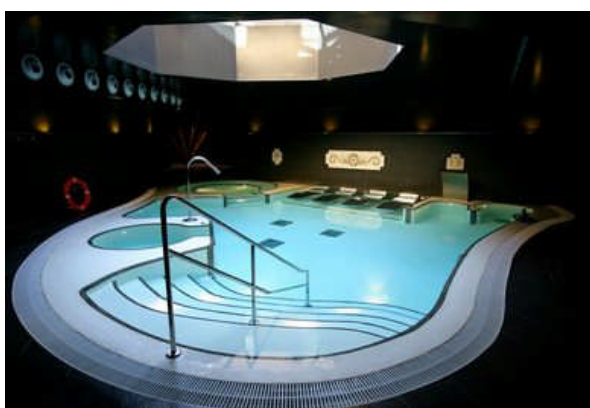

www.nextel.travel

Especialistas en turismo de salud y hoteles con encanto desde 1995

Hotel Táctica **** (Paterna - Valencia)

Balneario Alameda (Valencia)

“Mayores de 55 años”

5 Noches por 398 €/Persona

Alojamiento en Habitación Doble Estándar
en Pensión Completa

(agua y vino en las comidas)

Precio por Persona y Paquete de 5 Noches.

Incluye: Sesión Termal diaria (aprox. 60´)

Transfer Gratuito al Balneario (bajo disponibilidad)

Supl. DUI: 21,60 €/Día

Validez: Del 01.01 al 31.12.2012. Oferta sujeta a disponibilidad. Plazas limitadas.