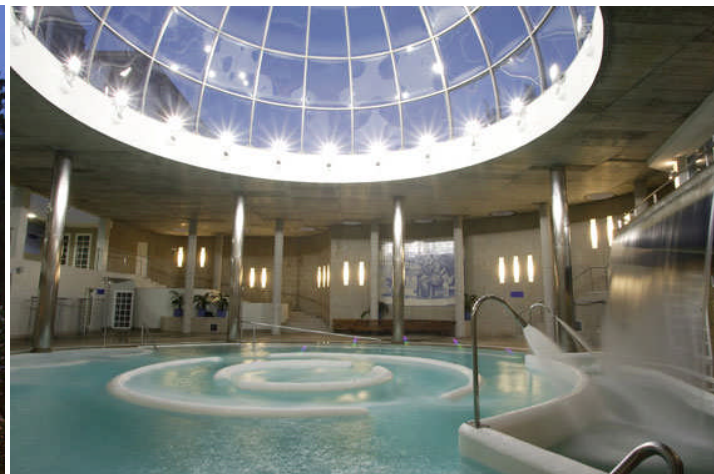

www.nextel.travel

Especialistas en turismo de salud y hoteles con encanto desde 1995

Balneario de Mondariz ****

(Mondariz Balneario - Pontevedra)

“Mondariz Enamora”

1 Noche: 124,50 €/Persona

2 Noches: 172,50 €/Persona

Alojamiento en Habitación Doble Estándar en AD

Precio por Persona y Paquete 1 ó 2 Noches

Incluye: Atenciones de fruta y cava en la habitación,

1 Acceso al Palacio del Agua por persona y estancia,

1 Cena Especial “Mondariz Enamora”, amenizada
por piano y violín (sábado),

Late Check-Out hasta las 18:00 hs.

1 Noche (sábado): 124,50 €/Persona

2 Noches (viernes+sábado): 172,50 €/Persona

Validez: Del 01.01 al 31.12.2012, según disponibilidad del hotel.

Oferta no acumulable a otras ofertas o promociones.

INFORMACIÓN Y RESERVAS EN SU AGENCIA DE VIAJES