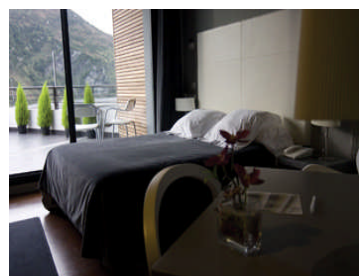

(Lekeitio - Vizcaya)

“Especial San Valentín”

1 Noche por 60 €/Persona
2 Noches por 127,50 €/Persona

SAN VALENTÍN 1 NOCHE: 60 €/PERSONA

Alojamiento en Habitación Doble en Alojamiento y Desayuno

Precio por persona y 1 noche De Domingo a Viernes

Incluye: Cava y bombones en la habitación,

1 Cena Especial San Valentín, Circuito Termal/Spa diario

SAN VALENTÍN 2 NOCHES DELUXE: 127,50 €/PERSONA

Alojamiento en Habitación Doble en Alojamiento y Desayuno