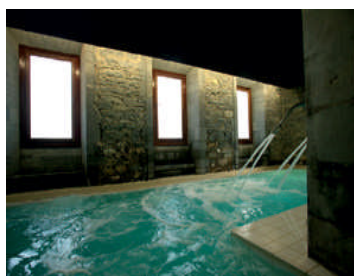

www.nextel.travel

Especialistas en turismo de salud y hoteles con encanto desde 1995

Aisia Orduña **** Aisia Orio ***

(Orduña - Vizcaya)

(Orio - Guipúzcoa)

Aisia Deba ****

(Deba - Guipúzcoa)

Aisia Lekeitio ***

(Lekeitio - Vizcaya)

“Especial San Valentín”

1 Noche por 60 €/Persona
2 Noches por 127,50 €/Persona

SAN VALENTÍN 1 NOCHE: 60 €/PERSONA

Alojamiento en Habitación Doble en Alojamiento y Desayuno

Precio por persona y 1 noche De Domingo a Viernes

Incluye: Cava y bombones en la habitación,

1 Cena Especial San Valentín, Circuito Termal/Spa diario

SAN VALENTÍN 2 NOCHES DELUXE: 127,50 €/PERSONA

Alojamiento en Habitación Doble en Alojamiento y Desayuno

Precio por persona y 2 noches De Lunes a Domingo

Incluye: Cava y bombones en la habitación,

1 Cena Especial Degustación San Valentín,

Circuito Termal/Spa diario,

1 Masaje Relajante al aroma de frutos rojos

Validez: Del 10.02 al 19.02.2012, Oferta con plazas limitadas.
No acumulable a otras promociones existentes.

INFORMACIÓN Y RESERVAS EN SU AGENCIA DE VIAJES