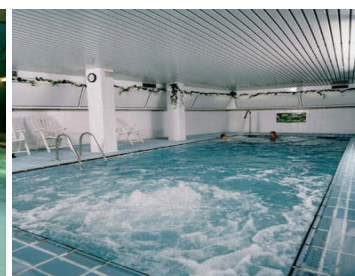

www.nextel.travel

Especialistas en turismo de salud y hoteles con encanto desde 1995

Aisia Orduña **** Aisia Orio ***

(Orduña - Vizcaya)

(Orio - Guipúzcoa)

Aisia Deba ****

(Deba - Guipúzcoa)

Aisia Lekeitio ***

(Lekeitio - Vizcaya)

“Especial San Valentín”

1 Noche por 60 €/Persona
2 Noches por 127,50 €/Persona

SAN VALENTÍN 1 NOCHE: 60 €/PERSONA

Alojamiento en Habitación Doble en Alojamiento y Desayuno

Precio por persona y 1 noche De Domingo a Viernes

Incluye: Cava y bombones en la habitación,

1 Cena Especial San Valentín, Circuito Termal/Spa diario

SAN VALENTÍN 2 NOCHES DELUXE: 127,50 €/PERSONA

Alojamiento en Habitación Doble en Alojamiento y Desayuno

Precio por persona y 2 noches De Lunes a Domingo

Incluye: Cava y bombones en la habitación,

1 Cena Especial Degustación San Valentín,

Circuito Termal/Spa diario,

1 Masaje Relajante al aroma de frutos rojos

Validez: Del 10.02 al 19.02.2012, Oferta con plazas limitadas.
No acumulable a otras promociones existentes.

INFORMACIÓN Y RESERVAS EN SU AGENCIA DE VIAJES