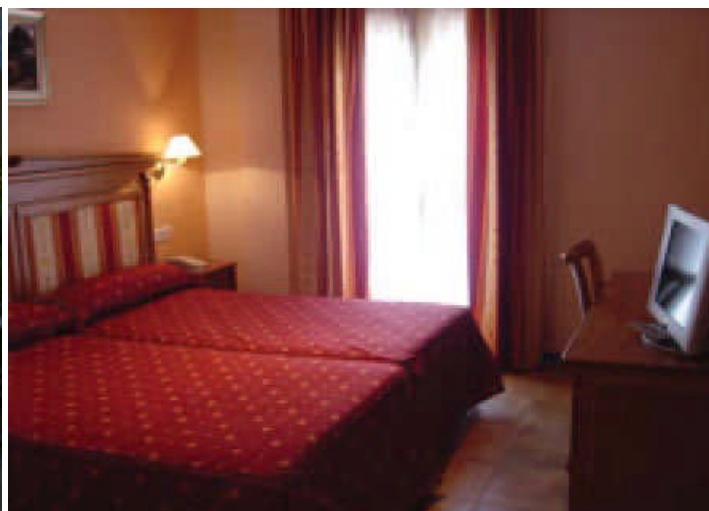

www.nextel.travel

Especialistas en turismo de salud y hoteles con encanto desde 1995

Hotel & Spa Parque de Cazorla ****

(Arroyo Frío/Parque Natural de Cazorla - Jaén)

“Especial San Valentín”

1 Noche por 91,80 €/Persona

Alojamiento en Habitación Doble Estándar
en Media Pensión

Precio por Persona y 1 Noche

Incluye: Degustación de cava y bombones,
Fiesta de Enamorados en el Pub,
Circuito Termal Diario

(Piscina Climatizada, Baño Turco, Sauna Finlandesa, Jacuzzi,
Ducha Escocesa y Zona Relax)