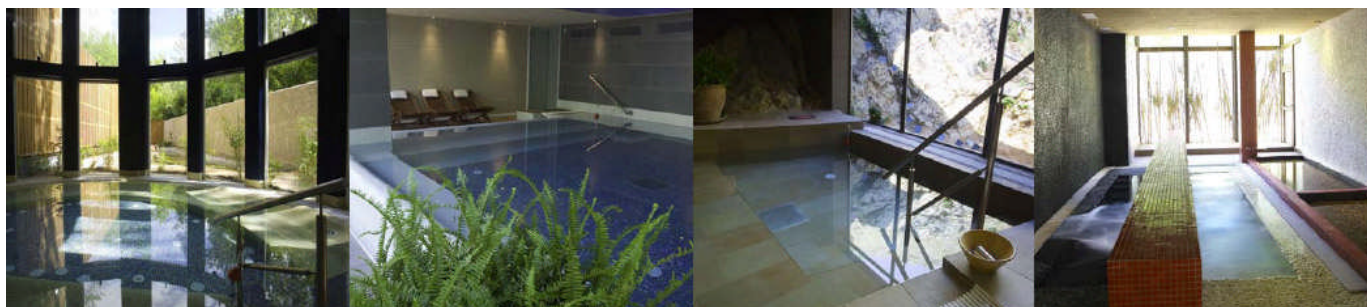

### **“Especial San Valentín”**

**1 Noche desde 73 €/Persona**  
**2 Noches desde 146 €/Persona**

Alojamiento en Doble Estándar en Régimen elegido.

Precios por persona y paquete de 1 ó 2 noches.

Incluye: Detalle de bienvenida, Cena especial San Valentín en MP y PC, reservas en AD, tendrán un suplemento de 23 €/persona.

Acceso diario a Cueva Termal y Gimnasio en horario de mañana

1 Noche: AD: **73 €**; MP: **96 €**; PC: **110 €**/Persona

2 Noches: AD: **146 €**; MP: **192 €**; PC: **220 €**/Persona

Además con estancia de 2 Noches en MP o PC, Gratis una hora relax en La Cueva Termal Activa en horario de tarde.