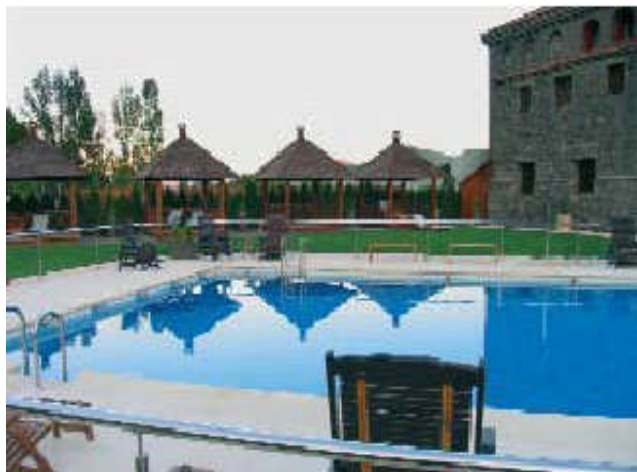

### **“Mayores de 55 años”**

**5 Noches: 325 €/Persona**

5 Noches de Alojamiento en Habitación Doble Superior  
ó Villa en PC

Precio por Persona y 5 Noches.

Incluye: 3 Accesos al circuito de Aguas por persona y estancia